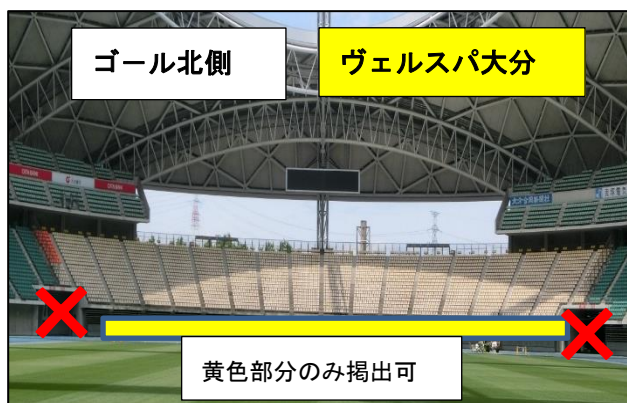

天皇杯JFA第100回全日本サッカー選手権大会1回戦

応援幕掲出エリア

9/16 (水) 19:00
開場/18:00

メイン北側

メイン南側

ゴール北側

ヴェルスパ大分

黄色部分のみ掲出可

ゴール南側

テゲバジャーロ宮崎

赤色部分のみ掲出可

◇応援幕事前掲出について

- * 事前搬入ゲート・・・南ゲート・北ゲート（警備員の指示）
- * 事前搬入（掲出）は、17:00～17:30（搬入後は退場） 開場/18時
- * 搬出は、試合終了後とします（ゴール南北は無観客）

前日の待機列シート張り

実施しません