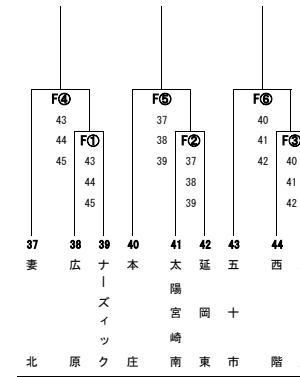

お倉ヶ浜多目的広場南側

大王谷陸上競技場プール側

門川海浜公園野球場

お倉ヶ浜運動広場北側

日向市立日知屋小学校

お倉ヶ浜多目的広場北側

門川海浜公園多目的海側

お倉ヶ浜運動広場南側