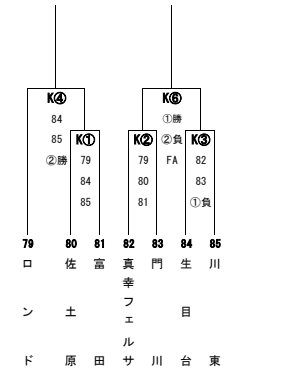

日向市立日知屋小学校

門川海浜公園多目的家側