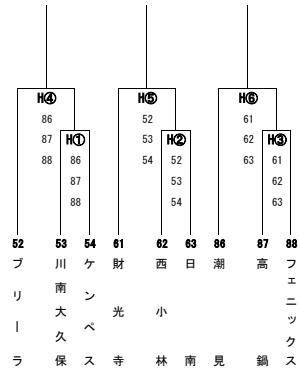

お倉ヶ浜多目的広場南側

大王谷陸上競技場プール側

門川海浜公園野球場

お倉ヶ浜運動広場北側

日向市立日知屋小学校

お倉ヶ浜多目的広場北側

門川海浜公園多目的海側

お倉ヶ浜運動広場南側