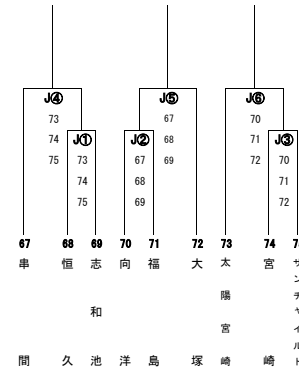

お倉ヶ浜多目的広場南側

大王谷陸上競技場プール側

門川海浜公園野球場

お倉ヶ浜運動広場北側

日向市立日知屋小学校

お倉ヶ浜多目的広場北側

門川海浜公園多目的海側

お倉ヶ浜運動広場南側

日向市立日向中学校

大王谷陸上競技場野球場側

門川海浜公園多目的家側