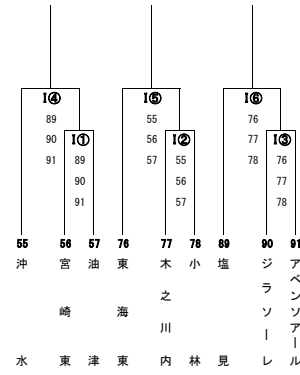

お倉ヶ浜多目的広場南側

大王谷陸上競技場プール側

門川海浜公園野球場

お倉ヶ浜運動広場北側

日向市立日知屋小学校

お倉ヶ浜多目的広場北側

門川海浜公園多目的海側

お倉ヶ浜運動広場南側