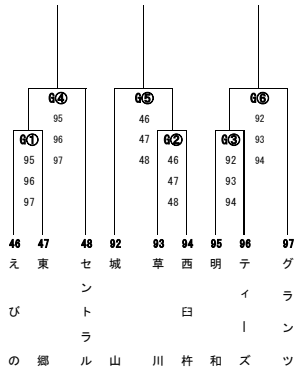

お倉ヶ浜多目的広場南側

大王谷陸上競技場プール側

門川海浜公園野球場

お倉ヶ浜運動広場北側

日向市立日知屋小学校

お倉ヶ浜多目的広場北側

門川海浜公園多目的海側

お倉ヶ浜運動広場南側