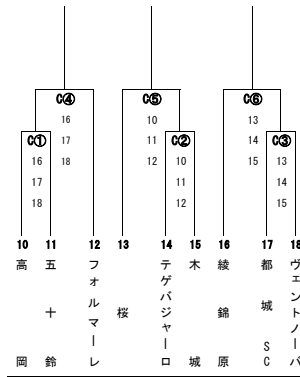

お倉ヶ浜多目的広場南側

大王谷陸上競技場プール側

門川海浜公園野球場

お倉ヶ浜運動広場北側

日向市立日知屋小学校

お倉ヶ浜多目的広場北側

門川海浜公園多目的海側

お倉ヶ浜運動広場南側