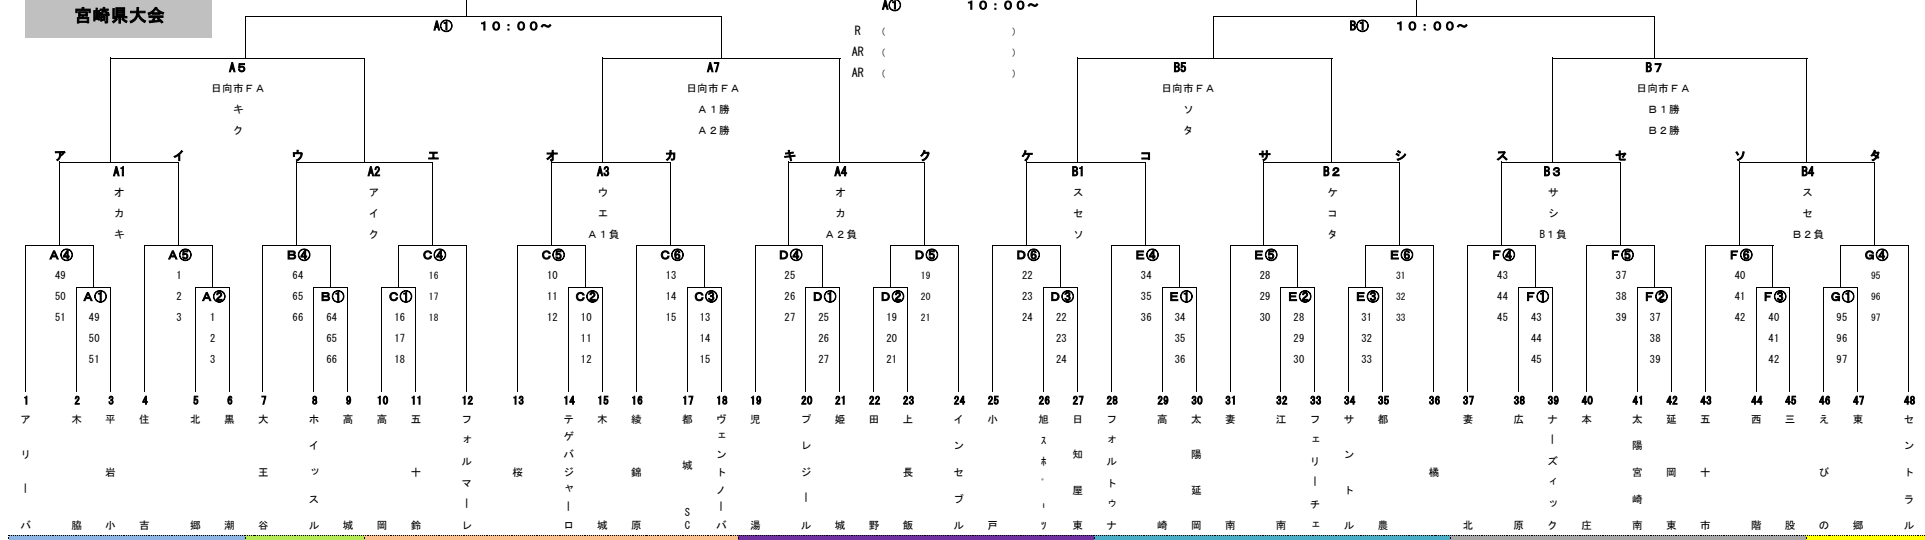

お倉ヶ浜多目的広場南側 | お倉ヶ浜運動広場南側 | 日向市立日向中学校 | 大王谷陸上競技場プール側 | お倉ヶ浜運動広場南側 | 大王谷陸上競技場プール側 | 大王谷陸上競技場野球場側 | 日向市立日向中学校 | 門川海浜公園多目的家側 | お倉ヶ浜運動広場南側 | 日向市立日向中学校 | 門川海浜公園多目的海側

日向市・マルイチカップ
第45回九州U-12サッカー大会
宮崎県大会

お倉ヶ浜多目的広場南側 | 大王谷陸上競技場プール側 | 門川海浜公園野球場 | 大王谷陸上競技場野球場側 | お倉ヶ浜運動広場北側 | 日向市立日向小学校 | お倉ヶ浜多目的広場北側 | 門川海浜公園多目的海側