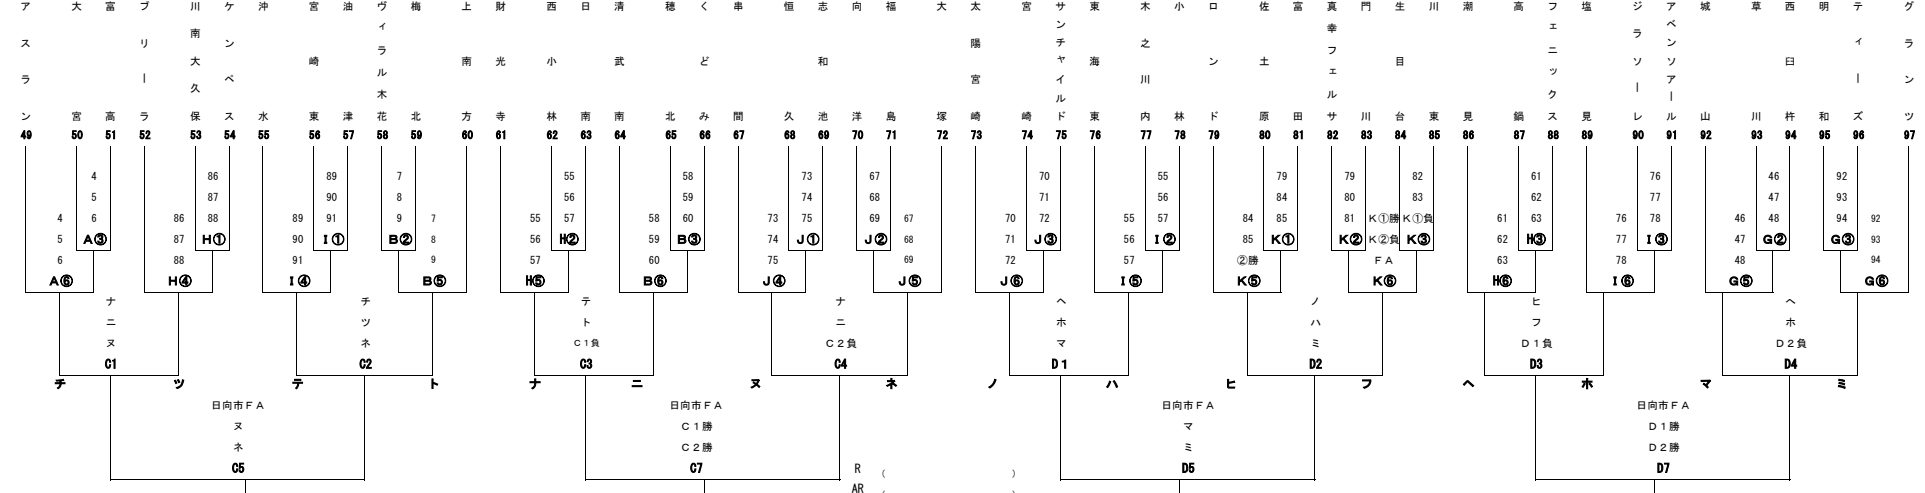

お倉ヶ浜多目的広場南側 | お倉ヶ浜運動広場南側 | 日向市立日向中学校 | 大王谷陸上競技場プール側 | お倉ヶ浜運動広場南側 | 大王谷陸上競技場プール側 | 大王谷陸上競技場野球場側 | 日向市立日向中学校 | 門川海浜公園多目的家側 | お倉ヶ浜運動広場南側 | 日向市立日向中学校 | 門川海浜公園多目的海側

日向市・マルイチカップ
第45回九州U-12サッカー大会
宮崎県大会

お倉ヶ浜多目的広場南側 | 大王谷陸上競技場プール側 | 門川海浜公園野球場 | 大王谷陸上競技場野球場側 | お倉ヶ浜運動広場北側 | 日向市立日向小学校 | お倉ヶ浜多目的広場北側 | 門川海浜公園多目的海側