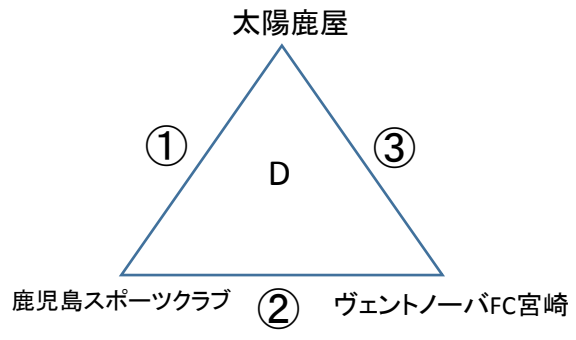

大迫スポーツ旗争奪 HIMAWARI CUP組合せ(1日目)

【試合時間 30-10-30】

試合	時間
①	10:00~11:10
TRM①	11:15~11:40
TRM②	11:45~12:10
TRM③	12:15~12:40
②	12:45~13:55
TRM④	14:00~14:25
TRM⑤	14:30~14:55
TRM⑥	15:00~15:25
③	15:30~16:40

【審判について】

- ・ ①試合目については相互審判
- ・ ②③試合目は同コート試合の対角チーム
(審判服任意 副審中学生可)

A 国分陸上
E 国分海浜①

B 国分多目的
F 国分海浜②

C 牧之原多目的① D 牧之原多目的②

大迫スポーツ旗争奪 HIMAWARI CUP組合せ(2日目)

【試合時間 25-5-25】

国分陸上・多目的 G

牧之原多目的 G

国分海浜

試合	時間
①	9:30~10:30
TRM①	10:35~11:00
TRM②	11:05~11:30
②	11:35~12:35
TRM③	12:40~13:05
TRM④	13:10~13:35
③	15:30~16:40
TRM⑤	14:45~15:10
TRM⑥	15:15~15:40
決勝	15:45~16:45

【審判について】

・①、②、③試合目は同コート試合の対角チーム
(審判服任意 副審中学生可)

・決勝戦の審判については基本、本部でとなります。
但し、本部チームが決勝に進出した場合は
話し合いによって決定いたします。

あ 国分陸上 い 国分多目的 う 牧之原多目的(A) え 牧之原多目的(B)
お 国分海浜(A) か 国分海浜(B)