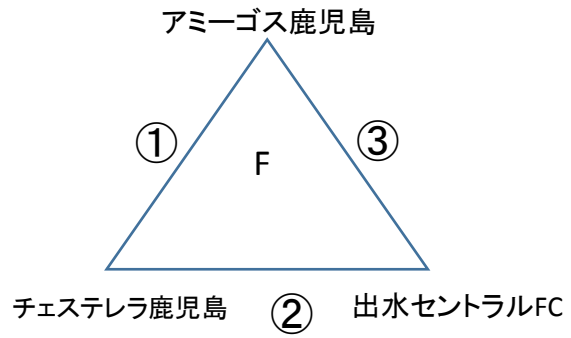

大迫スポーツ旗争奪 HIMAWARI CUP組合せ(1日目)

【試合時間 30-10-30】

試合	時間
①	10:00~11:10
TRM①	11:15~11:40
TRM②	11:45~12:10
TRM③	12:15~12:40
②	12:45~13:55
TRM④	14:00~14:25
TRM⑤	14:30~14:55
TRM⑥	15:00~15:25
③	15:30~16:40

【審判について】

- ・ ①試合目については相互審判
- ・ ②③試合目は同コート試合の対角チーム
(審判服任意 副審中学生可)

A 国分陸上
E 国分海浜①

B 国分多目的
F 国分海浜②

C 牧之原多目的① D 牧之原多目的②

大迫スポーツ旗争奪 HIMAWARI CUP組合せ(2日目)

【試合時間 25-5-25】

国分陸上・多目的 G

牧之原多目的 G

国分海浜

試合	時間
①	9:30~10:30
TRM①	10:35~11:00
TRM②	11:05~11:30
②	11:35~12:35
TRM③	12:40~13:05
TRM④	13:10~13:35
③	15:30~16:40
TRM⑤	14:45~15:10
TRM⑥	15:15~15:40
決勝	15:45~16:45

【審判について】

・①、②、③試合目は同コート試合の対角チーム
(審判服任意 副審中学生可)

・決勝戦の審判については基本、本部でとなります。
但し、本部チームが決勝に進出した場合は
話し合いによって決定いたします。

あ 国分陸上 い 国分多目的 う 牧之原多目的(A) え 牧之原多目的(B)
お 国分海浜(A) か 国分海浜(B)