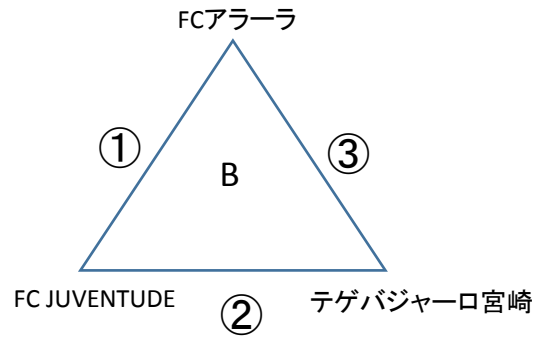

大迫スポーツ旗争奪 HIMAWARI CUP組合せ(1日目)

【試合時間 30-10-30】

試合	時間
①	10:00~11:10
TRM①	11:15~11:40
TRM②	11:45~12:10
TRM③	12:15~12:40
②	12:45~13:55
TRM④	14:00~14:25
TRM⑤	14:30~14:55
TRM⑥	15:00~15:25
③	15:30~16:40

【審判について】

- ・ ①試合目については相互審判
- ・ ②③試合目は同コート試合の対角チーム
(審判服任意 副審中学生可)

A 国分陸上
E 国分海浜①

B 国分多目的
F 国分海浜②

C 牧之原多目的① D 牧之原多目的②

大迫スポーツ旗争奪 HIMAWARI CUP組合せ(2日目)

【試合時間 25-5-25】

国分陸上・多目的 G

牧之原多目的 G

国分海浜

試合	時間
①	9:30~10:30
TRM①	10:35~11:00
TRM②	11:05~11:30
②	11:35~12:35
TRM③	12:40~13:05
TRM④	13:10~13:35
③	15:30~16:40
TRM⑤	14:45~15:10
TRM⑥	15:15~15:40
決勝	15:45~16:45

【審判について】

・①、②、③試合目は同コート試合の対角チーム
(審判服任意 副審中学生可)

・決勝戦の審判については基本、本部でとなります。
但し、本部チームが決勝に進出した場合は
話し合いによって決定いたします。

あ 国分陸上 い 国分多目的 う 牧之原多目的(A) え 牧之原多目的(B)
お 国分海浜(A) か 国分海浜(B)