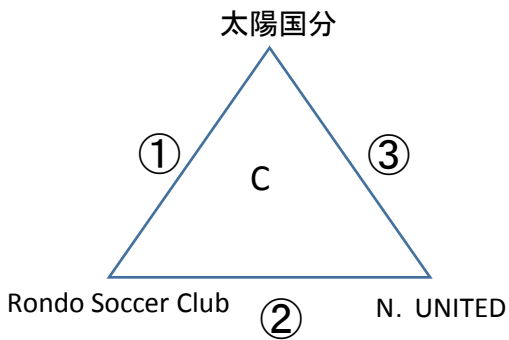

大迫スポーツ旗争奪 HIMAWARI CUP組合せ(1日目)

【試合時間 30-10-30】

試合	時間
①	10:00~11:10
TRM①	11:15~11:40
TRM②	11:45~12:10
TRM③	12:15~12:40
②	12:45~13:55
TRM④	14:00~14:25
TRM⑤	14:30~14:55
TRM⑥	15:00~15:25
③	15:30~16:40

【審判について】

- ・ ①試合目については相互審判
- ・ ②③試合目は同コート試合の対角チーム
(審判服任意 副審中学生可)

A 国分陸上
E 国分海浜①

B 国分多目的
F 国分海浜②

C 牧之原多目的① D 牧之原多目的②

大迫スポーツ旗争奪 HIMAWARI CUP組合せ(2日目)

【試合時間 25-5-25】

国分陸上・多目的 G

牧之原多目的 G

・決勝戦の審判については基本、本部でとなります。
但し、本部チームが決勝に進出した場合は
話し合いによって決定いたします。

あ 国分陸上 い 国分多目的 う 牧之原多目的(A) え 牧之原多目的(B)
お 国分海浜(A) か 国分海浜(B)