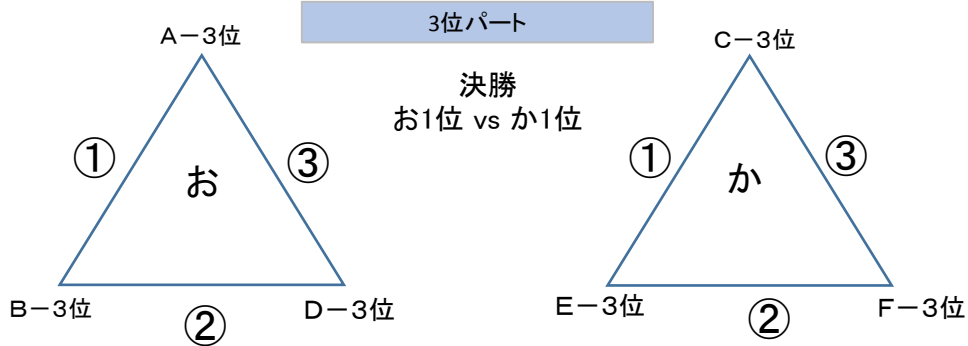

- ・ ①試合目については相互審判
- ・ ②③試合目は同コート試合の対角チーム
(審判服任意 副審中学生可)

A 国分陸上
E 国分海浜①

B 国分多目的
F 国分海浜②

C 牧之原多目的① D 牧之原多目的②

大迫スポーツ旗争奪 HIMAWARI CUP組合せ(2日目)

【試合時間 25-5-25】

国分陸上・多目的 G

牧之原多目的 G

国分海浜

試合	時間
①	9:30~10:30
TRM①	10:35~11:00
TRM②	11:05~11:30
②	11:35~12:35
TRM③	12:40~13:05
TRM④	13:10~13:35
③	15:30~16:40
TRM⑤	14:45~15:10
TRM⑥	15:15~15:40
決勝	15:45~16:45

【審判について】

・①、②、③試合目は同コート試合の対角チーム
(審判服任意 副審中学生可)