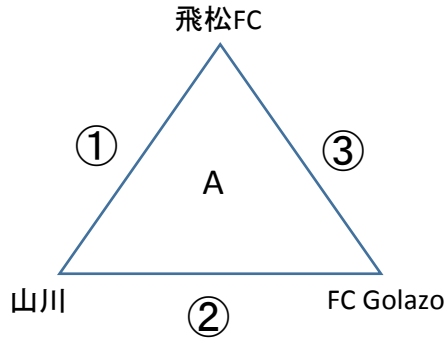

大迫スポーツ旗争奪 HIMAWARI CUP組合せ(1日目)

【試合時間 30-10-30】

試合	時間
①	10:00~11:10
TRM①	11:15~11:40
TRM②	11:45~12:10
TRM③	12:15~12:40
②	12:45~13:55
TRM④	14:00~14:25
TRM⑤	14:30~14:55
TRM⑥	15:00~15:25
③	15:30~16:40

【審判について】

- ・ ①試合目については相互審判
- ・ ②③試合目は同コート試合の対角チーム
(審判服任意 副審中学生可)

A 国分陸上
E 国分海浜①

B 国分多目的
F 国分海浜②

C 牧之原多目的① D 牧之原多目的②

大迫スポーツ旗争奪 HIMAWARI CUP組合せ(2日目)

【試合時間 25-5-25】

国分陸上・多目的 G

牧之原多目的 G

国分海浜

試合	時間
①	9:30~10:30
TRM①	10:35~11:00
TRM②	11:05~11:30
②	11:35~12:35
TRM③	12:40~13:05
TRM④	13:10~13:35
③	15:30~16:40
TRM⑤	14:45~15:10
TRM⑥	15:15~15:40
決勝	15:45~16:45

【審判について】

・①、②、③試合目は同コート試合の対角チーム
(審判服任意 副審中学生可)

・決勝戦の審判については基本、本部でとなります。
但し、本部チームが決勝に進出した場合は
話し合いによって決定いたします。

あ 国分陸上 い 国分多目的 う 牧之原多目的(A) え 牧之原多目的(B)
お 国分海浜(A) か 国分海浜(B)