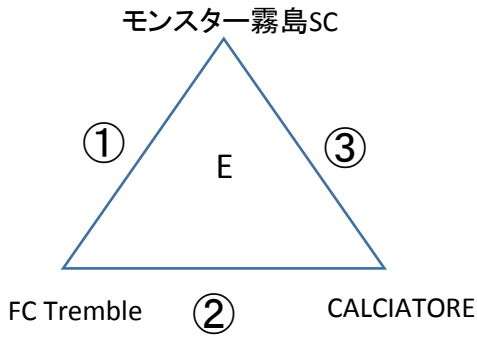

大迫スポーツ旗争奪 HIMAWARI CUP組合せ(1日目)

【試合時間 30-10-30】

試合	時間
①	10:00~11:10
TRM①	11:15~11:40
TRM②	11:45~12:10
TRM③	12:15~12:40
②	12:45~13:55
TRM④	14:00~14:25
TRM⑤	14:30~14:55
TRM⑥	15:00~15:25
③	15:30~16:40

【審判について】

- ・ ①試合目については相互審判
- ・ ②③試合目は同コート試合の対角チーム
(審判服任意 副審中学生可)

A 国分陸上
E 国分海浜①

B 国分多目的
F 国分海浜②

C 牧之原多目的① D 牧之原多目的②

大迫スポーツ旗争奪 HIMAWARI CUP組合せ(2日目)

【試合時間 25-5-25】

国分陸上・多目的 G

牧之原多目的 G

国分海浜

試合	時間
①	9:30~10:30
TRM①	10:35~11:00
TRM②	11:05~11:30
②	11:35~12:35
TRM③	12:40~13:05
TRM④	13:10~13:35
③	15:30~16:40
TRM⑤	14:45~15:10
TRM⑥	15:15~15:40
決勝	15:45~16:45

【審判について】

・①、②、③試合目は同コート試合の対角チーム
(審判服任意 副審中学生可)

・決勝戦の審判については基本、本部でとなります。
但し、本部チームが決勝に進出した場合は
話し合いによって決定いたします。

あ 国分陸上 い 国分多目的 う 牧之原多目的(A) え 牧之原多目的(B)
お 国分海浜(A) か 国分海浜(B)