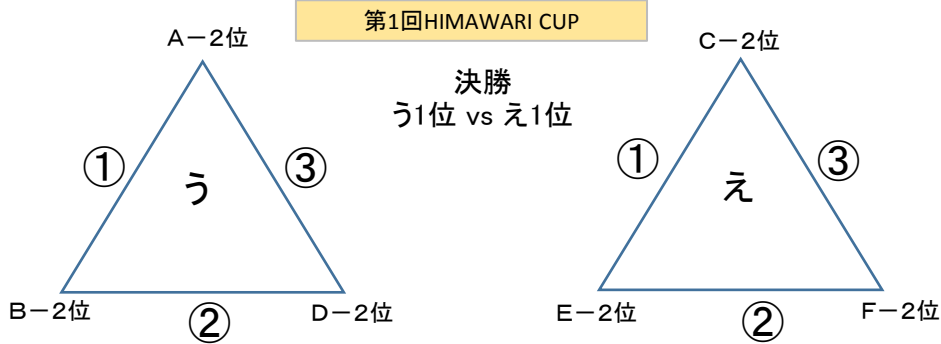

- ・ ①試合目については相互審判
- ・ ②③試合目は同コート試合の対角チーム
(審判服任意 副審中学生可)

A 国分陸上
E 国分海浜①

B 国分多目的
F 国分海浜②

C 牧之原多目的① D 牧之原多目的②

大迫スポーツ旗争奪 HIMAWARI CUP組合せ(2日目)

【試合時間 25-5-25】

国分陸上・多目的 G

牧之原多目的 G