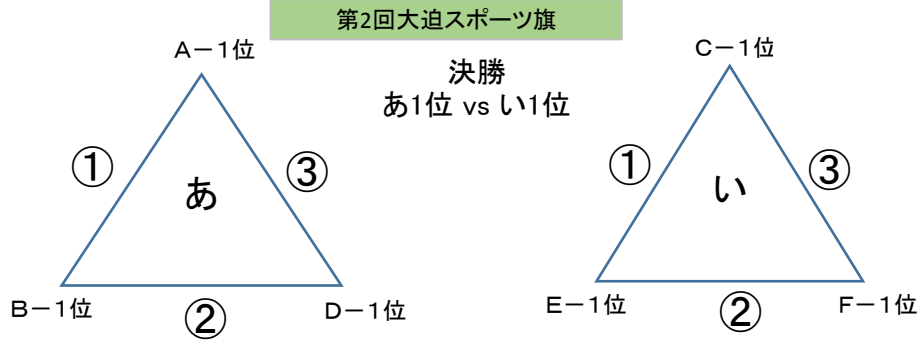

- ・ ①試合目については相互審判
- ・ ②③試合目は同コート試合の対角チーム
(審判服任意 副審中学生可)

A 国分陸上
E 国分海浜①

B 国分多目的
F 国分海浜②

C 牧之原多目的① D 牧之原多目的②

大迫スポーツ旗争奪 HIMAWARI CUP組合せ(2日目)

【試合時間 25-5-25】

国分陸上・多目的 G

牧之原多目的 G

国分海浜

試合	時間
①	9:30~10:30
TRM①	10:35~11:00
TRM②	11:05~11:30
②	11:35~12:35
TRM③	12:40~13:05
TRM④	13:10~13:35
③	15:30~16:40
TRM⑤	14:45~15:10
TRM⑥	15:15~15:40
決勝	15:45~16:45

【審判について】

・①、②、③試合目は同コート試合の対角チーム
(審判服任意 副審中学生可)