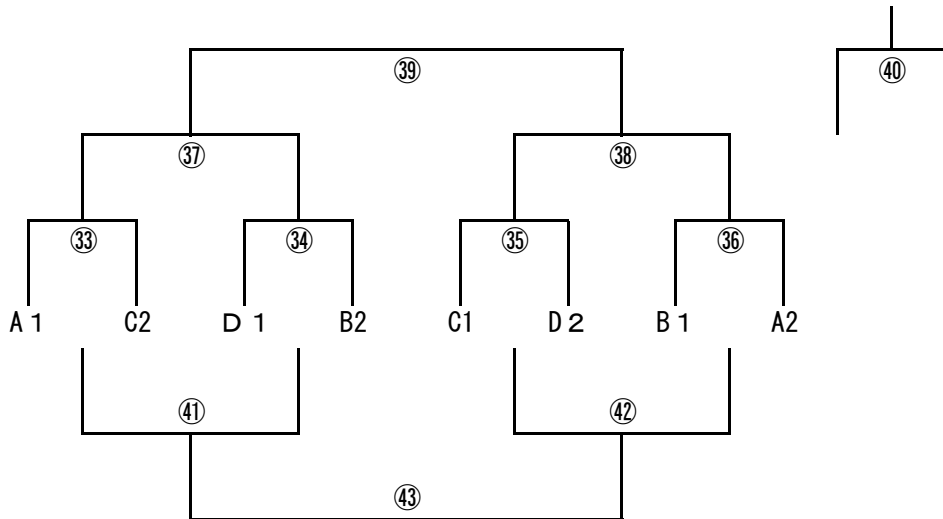

6月1日、2日 決勝トーナメント