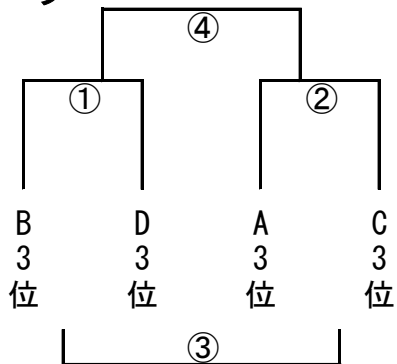

3位グループ

	時間	対戦	審判
①	10:00~	B3位 — D3位	相互
②	11:00~	A3位 — C3位	相互
	12:00~	休憩	
③	13:00~	①負け — ②負け	相互
④	14:00~	①勝ち — ②勝ち	相互