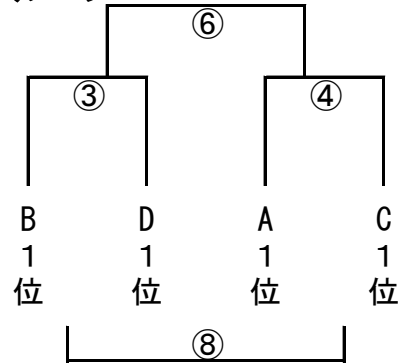

1位グループ

	時間	対戦	審判
①	9:00~	B2位 — D2位	相互
②	10:00~	A2位 — C2位	相互
③	11:00~	B1位 — D1位	相互
④	12:00~	A1位 — C1位	相互
⑤	13:00~	①勝ち — ②勝ち	相互
⑥	14:00~	③勝ち — ④勝ち	相互
⑦	15:00~	①負け — ②負け	相互
⑧	16:00~	③負け — ④負け	相互

2月17日(日) 決勝トーナメント3位

大東多目的広場