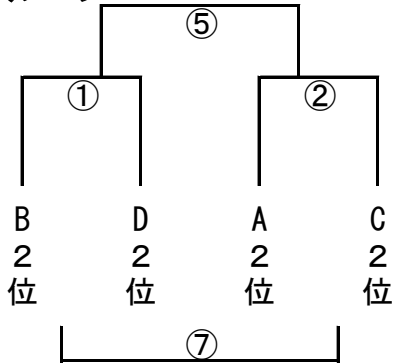

2月17日(日) 決勝トーナメント1位・2位

串間市営陸上競技場

2位グループ