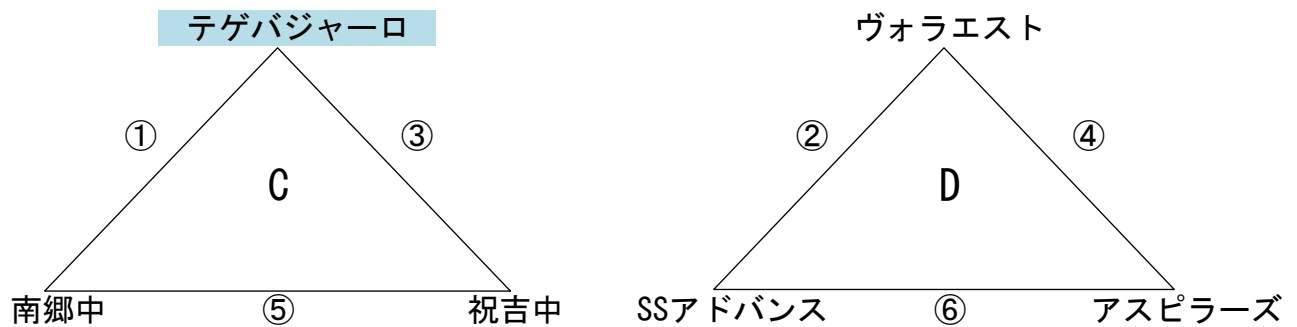

時 間	対 戦	審 判
①	10:00~	南郷中 — テゲバジャーロ	相互
②	11:00~	ヴォラエスト — アドバンス	相互
③	12:00~	テゲバジャーロ — 祝吉中	相互
④	13:00~	ヴォラエスト — アスピラーズ	相互
⑤	14:00~	南郷中 — 祝吉中	相互
⑥	15:00~	アドバンス — アスピラーズ	相互