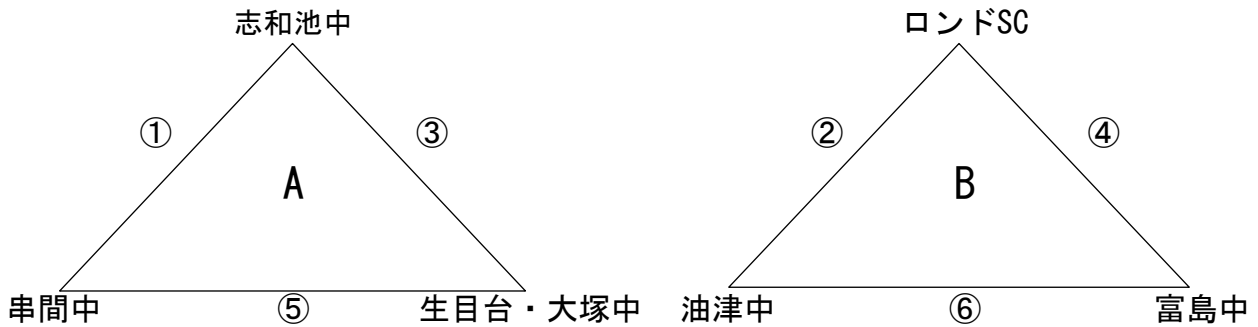

平成30年度 串間市近郊中学生サッカー大会

2月16日（土） 予選リーグ

串間市営陸上競技場

	時 間	対 戦	審 判
①	10:00~	串間中 — 志和池中	相互
②	11:00~	油津中 — ロンドSC	相互
③	12:00~	志和池中 — 生目台・大塚	相互
④	13:00~	ロンドSC — 富島中	相互
⑤	14:00~	串間中 — 生目台・大塚	相互
⑥	15:00~	油津中 — 富島中	相互

2月16日（土） 予選リーグ

大東多目的広場