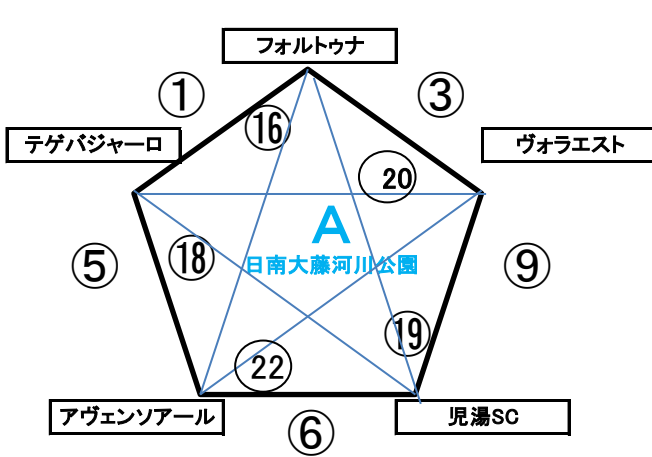

九州クラブユースサッカーU-14大会 宮崎県予選 組み合わせ

予選リーグ

日時: 12/23(日)・24(月)

決勝トーナメント

日時: 1/12(土)1/13(日) ※19(土)予備日

2018年12月23日(日)

会場: 日南市大藤河川グラウンドA 設営 アリーバ 片づけ 最後のチーム

マッチナンバー	kick off	ピッチ	対	戦	R	AR	本部
1	09:00~	A	フォルトウナ	テゲバジャーロ	協会	アリーバ	ロンド
2	10:30~	A	アリーバ	ロンド	協会	テゲバジャーロ	フォルトウナ
3	12:00~	A	フォルトウナ	ヴォラエスト	協会	ロンド	太陽宮崎
4	13:30~	A	アリーバ	ヴィラル木花	協会	アヴェンソアール	テゲバジャーロ
5	15:00~	A	テゲバジャーロ	アヴェンソアール	協会	ヴィラル木花	アリーバ

石灰4袋 主審3人 (飲み物500ml×5本) 本部用 2L×3本

会場: 日南市大藤河川グラウンドB 設営 ロンド 片づけ 最後のチーム

マッチナンバー	kick off	ピッチ	対	戦	R	AR	本部
6	09:00~	B	アヴェンソアール	児湯SC	協会	FC GOLAZO	ヴィラル木花
7	10:30~	B	太陽宮崎	ヴィラル木花	協会	アヴェンソアール	児湯SC
	12:00~				相互	相互	相互
8	13:30~	B	ロンド	太陽宮崎	協会	児湯SC	ヴォラエスト
9	15:00~	B	児湯SC	ヴォラエスト	協会	フォルトウナ	太陽宮崎