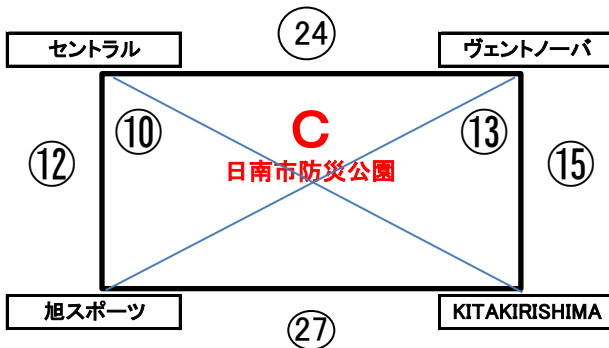

九州クラブユースサッカーU-14大会 宮崎県予選 組み合わせ

予選リーグ

日時: 12/23(日)・24(月)

決勝トーナメント

日時: 1/12(土)1/13(日) ※19(土)予備日

2018年12月23日(日)

会場: 日南市大藤河川グラウンドA 設営 アリーバ 片づけ 最後のチーム

マッチナンバー	kick off	ピッチ	対	戦	R	AR	本部
1	09:00~	A	フォルトウナ	テゲバジャーロ	協会	アリーバ	ロンド
2	10:30~	A	アリーバ	ロンド	協会	テゲバジャーロ	フォルトウナ
3	12:00~	A	フォルトウナ	ヴォラエスト	協会	ロンド	太陽宮崎
4	13:30~	A	アリーバ	ヴィラル木花	協会	アヴェンソアール	テゲバジャーロ
5	15:00~	A	テゲバジャーロ	アヴェンソアール	協会	ヴィラル木花	アリーバ

石灰4袋 主審3人 (飲み物500ml×5本) 本部用 2L×3本

会場: 日南市大藤河川グラウンドB 設営 ロンド 片づけ 最後のチーム

マッチナンバー	kick off	ピッチ	対	戦	R	AR	本部
6	09:00~	B	アヴェンソアール	児湯SC	協会	FC GOLAZO	ヴィラル木花
7	10:30~	B	太陽宮崎	ヴィラル木花	協会	アヴェンソアール	児湯SC
	12:00~				相互	相互	相互
8	13:30~	B	ロンド	太陽宮崎	協会	児湯SC	ヴォラエスト
9	15:00~	B	児湯SC	ヴォラエスト	協会	フォルトウナ	太陽宮崎

石灰4袋 主審2人 (飲み物500ml×4本) 本部用 2L×3本