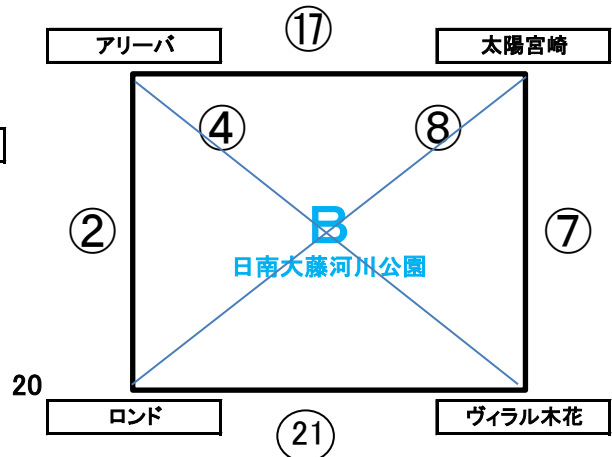

九州クラブユースサッカーU-14大会 宮崎県予選 組み合わせ

予選リーグ

日時: 12/23(日)・24(月)

決勝トーナメント

日時: 1/12(土)1/13(日) ※19(土)予備日

2018年12月23日(日)

会場: 日南市大藤河川グラウンドA 設営 アリーバ 片づけ 最後のチーム

マッチナンバー	kick off	ピッチ	対	戦	R	AR	本部
1	09:00~	A	フォルトウナ	テゲバジャーロ	協会	アリーバ	ロンド
2	10:30~	A	アリーバ	ロンド	協会	テゲバジャーロ	フォルトウナ
3	12:00~	A	フォルトウナ	ヴォラエスト	協会	ロンド	太陽宮崎
4	13:30~	A	アリーバ	ヴィラル木花	協会	アヴェンソアール	テゲバジャーロ
5	15:00~	A	テゲバジャーロ	アヴェンソアール	協会	ヴィラル木花	アリーバ

石灰4袋 主審3人 (飲み物500ml×5本) 本部用 2L×3本

会場: 日南市大藤河川グラウンドB 設営 ロンド 片づけ 最後のチーム

マッチナンバー	kick off	ピッチ	対	戦	R	AR	本部
6	09:00~	B	アヴェンソアール	児湯SC	協会	FC GOLAZO	ヴィラル木花
7	10:30~	B	太陽宮崎	ヴィラル木花	協会	アヴェンソアール	児湯SC
	12:00~				相互	相互	相互
8	13:30~	B	ロンド	太陽宮崎	協会	児湯SC	ヴォラエスト
9	15:00~	B	児湯SC	ヴォラエスト	協会	フォルトウナ	太陽宮崎