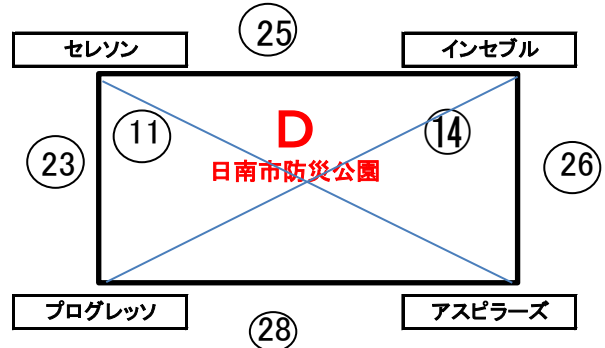

九州クラブユースサッカーU-14大会 宮崎県予選 組み合わせ

予選リーグ

日時: 12/23(日)・24(月)

決勝トーナメント

日時: 1/12(土)1/13(日) ※19(土)予備日

2018年12月23日(日)

会場: 日南市大藤河川グラウンドA 設営 アリーバ 片づけ 最後のチーム

マッチナンバー	kick off	ピッチ	対	戦	R	AR	本部
1	09:00~	A	フォルトウナ	テゲバジャーロ	協会	アリーバ	ロンド
2	10:30~	A	アリーバ	ロンド	協会	テゲバジャーロ	フォルトウナ
3	12:00~	A	フォルトウナ	ヴォラエスト	協会	ロンド	太陽宮崎
4	13:30~	A	アリーバ	ヴィラル木花	協会	アヴェンソアール	テゲバジャーロ
5	15:00~	A	テゲバジャーロ	アヴェンソアール	協会	ヴィラル木花	アリーバ