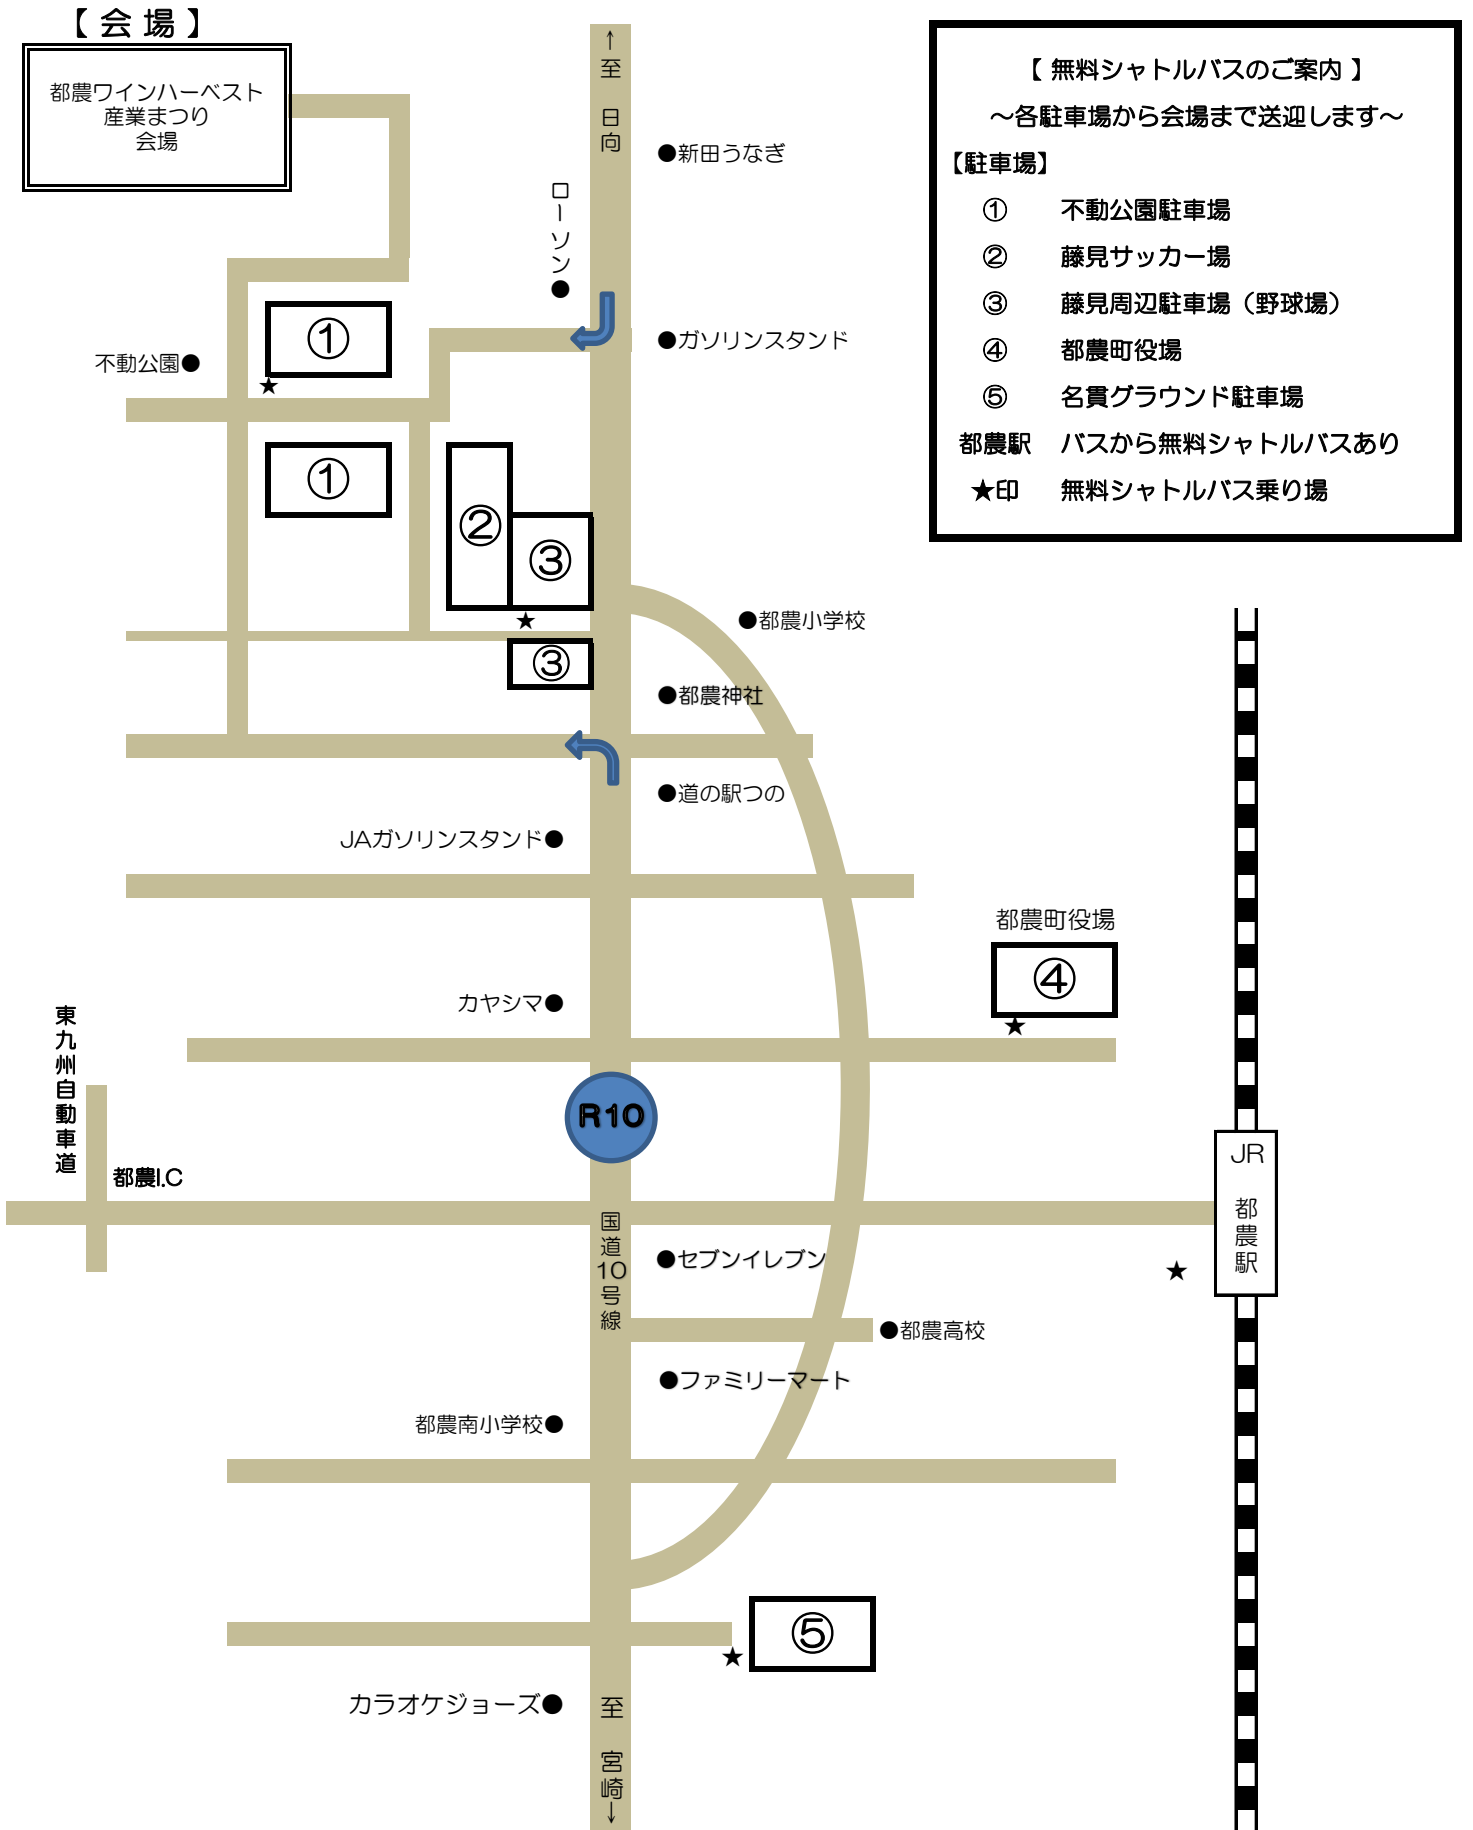

# 駐車場案内図

# ワインまつり シャトル便運行表

ワイナリー	役場	都 農 駅			役場	ワイナリー
発	発	着	電車時刻	発	発	着
—	8:20	8:25	上り 8:06 下り 8:23	8:30	—	8:45
—	9:00				—	9:10
9:15	—	—	下り 9:15 上り 9:28	9:35	9:40	9:50
9:20	9:50				—	10:00
10:00	10:30				—	10:40
10:30	—	—	上り 10:37 下り 10:37	10:45	10:55	11:05
10:55	11:25	11:30	上り 11:38	11:45	—	12:00
11:15	11:45	11:50	下り 11:57	12:05	—	12:20
12:15	12:25	12:30	上り 12:39	12:45	—	13:00
12:45	13:00	13:10	下り 13:24	—	—	13:25
13:10	13:20				—	13:30
13:30	13:40				—	13:50
13:45	14:00	14:10	上り 14:28 下り 14:16	—	—	14:25
14:10	14:30				—	14:40
14:45	15:00	15:10	下り 15:18 上り 15:30	—	—	15:25
15:00	15:20				—	15:30
15:35	15:45				—	—
15:45	16:00	16:10	下り 16:20 上り 16:32	—	—	—