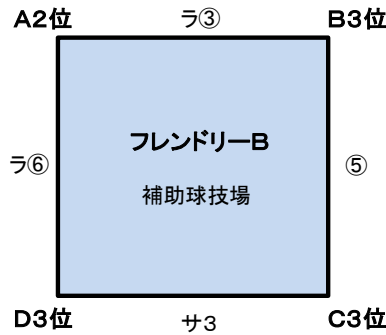

決勝トーナメント & フレンドリーマッチ:2月25日(日)

《宮崎県総合運動公園 サッカー場》

	試合時間	対戦相手	レフリー
1	9:00 ~ 10:00	A1 - B1	E1
2	10:10 ~ 11:10	E1 - F1	A1
3	11:20 ~ 12:20	D3 - C3	相互
4	12:30 ~ 13:30	サ1勝 - ラ1勝	D3
5	13:40 ~ 14:40	1負 - 2負	相互
6	14:50 ~ 15:50	サ4勝 - ラ4勝	運営

《宮崎県総合運動公園 ラグビー場》

	試合時間	対戦相手	レフリー
①	9:00 ~ 10:00	C1 - D1	G1
②	10:10 ~ 11:10	G1 - H1	C1
③	11:20 ~ 12:20	A2 - B3	相互
④	12:30 ~ 13:30	サ2勝 - ラ2勝	A2
⑤	13:40 ~ 14:40	①負 - ②負	相互
⑥	14:50 ~ 15:50	A2 - D3	相互

《生目の杜運動公園 陸上競技場》

	試合時間	対戦相手	レフリー
①	9:00 ~ 10:00	B2 - C2	相互
②	10:10 ~ 11:10	D2 - G2	相互
③	11:20 ~ 12:20	F2 - H2	相互
④	12:30 ~ 13:30	B2 - D2	相互
⑤	13:40 ~ 14:40	C2 - F2	相互
⑥	14:50 ~ 15:50	H2 - G2	相互

《宮崎県総合運動公園 補助球技場》

	試合時間	対戦相手	レフリー
①	9:00 ~ 10:00	A3 - E2	相互
②	10:10 ~ 11:10	G3 - H3	相互
③	11:20 ~ 12:20	E2 - F3	相互
④	12:30 ~ 13:30	A3 - H3	相互
⑤	13:40 ~ 14:40	B3 - C3	相互
⑥	14:50 ~ 15:50	F3 - G3	相互