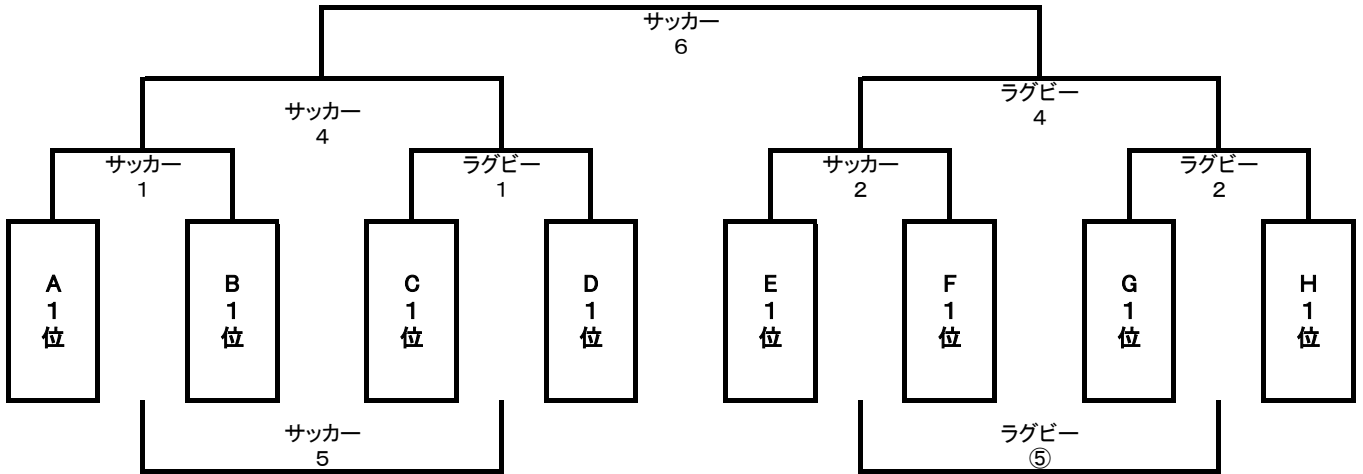

決勝トーナメント & フレンドリーマッチ:2月25日(日)

《宮崎県総合運動公園 サッカー場》

	試合時間	対戦相手	レフリー
1	9:00 ~ 10:00	A1 - B1	E1
2	10:10 ~ 11:10	E1 - F1	A1
3	11:20 ~ 12:20	D3 - C3	相互
4	12:30 ~ 13:30	サ1勝 - ラ1勝	D3
5	13:40 ~ 14:40	1負 - 2負	相互
6	14:50 ~ 15:50	サ4勝 - ラ4勝	運営

《宮崎県総合運動公園 ラグビー場》

	試合時間	対戦相手	レフリー
①	9:00 ~ 10:00	C1 - D1	G1
②	10:10 ~ 11:10	G1 - H1	C1
③	11:20 ~ 12:20	A2 - B3	相互
④	12:30 ~ 13:30	サ2勝 - ラ2勝	A2
⑤	13:40 ~ 14:40	①負 - ②負	相互
⑥	14:50 ~ 15:50	A2 - D3	相互

《生目の杜運動公園 陸上競技場》

	試合時間	対戦相手	レフリー
①	9:00 ~ 10:00	B2 - C2	相互
②	10:10 ~ 11:10	D2 - G2	相互
③	11:20 ~ 12:20	F2 - H2	相互
④	12:30 ~ 13:30	B2 - D2	相互
⑤	13:40 ~ 14:40	C2 - F2	相互
⑥	14:50 ~ 15:50	H2 - G2	相互

《宮崎県総合運動公園 補助球技場》

	試合時間	対戦相手	レフリー
①	9:00 ~ 10:00	A3 - E2	相互
②	10:10 ~ 11:10	G3 - H3	相互
③	11:20 ~ 12:20	E2 - F3	相互
④	12:30 ~ 13:30	A3 - H3	相互
⑤	13:40 ~ 14:40	B3 - C3	相互
⑥	14:50 ~ 15:50	F3 - G3	相互