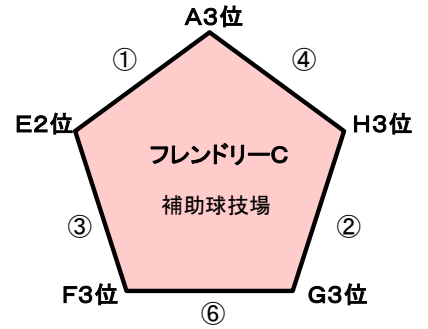

決勝トーナメント & フレンドリーマッチ:2月25日(日)

《宮崎県総合運動公園 サッカー場》

	試合時間	対戦相手	レフリー
1	9:00 ~ 10:00	A1 - B1	E1
2	10:10 ~ 11:10	E1 - F1	A1
3	11:20 ~ 12:20	D3 - C3	相互
4	12:30 ~ 13:30	サ1勝 - ラ1勝	D3
5	13:40 ~ 14:40	1負 - 2負	相互
6	14:50 ~ 15:50	サ4勝 - ラ4勝	運営

《宮崎県総合運動公園 ラグビー場》

	試合時間	対戦相手	レフリー
①	9:00 ~ 10:00	C1 - D1	G1
②	10:10 ~ 11:10	G1 - H1	C1
③	11:20 ~ 12:20	A2 - B3	相互
④	12:30 ~ 13:30	サ2勝 - ラ2勝	A2
⑤	13:40 ~ 14:40	①負 - ②負	相互
⑥	14:50 ~ 15:50	A2 - D3	相互

《生目の杜運動公園 陸上競技場》

	試合時間	対戦相手	レフリー
①	9:00 ~ 10:00	B2 - C2	相互
②	10:10 ~ 11:10	D2 - G2	相互
③	11:20 ~ 12:20	F2 - H2	相互
④	12:30 ~ 13:30	B2 - D2	相互
⑤	13:40 ~ 14:40	C2 - F2	相互
⑥	14:50 ~ 15:50	H2 - G2	相互

《宮崎県総合運動公園 補助球技場》

	試合時間	対戦相手	レフリー
①	9:00 ~ 10:00	A3 - E2	相互
②	10:10 ~ 11:10	G3 - H3	相互
③	11:20 ~ 12:20	E2 - F3	相互
④	12:30 ~ 13:30	A3 - H3	相互
⑤	13:40 ~ 14:40	B3 - C3	相互
⑥	14:50 ~ 15:50	F3 - G3	相互