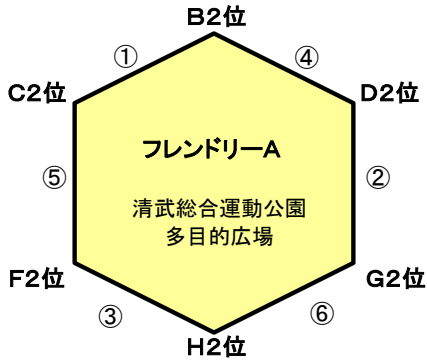

決勝トーナメント & フレンドリーマッチ:2月25日(日)

《宮崎県総合運動公園 サッカー場》

	試合時間	対戦相手	レフリー
1	9:00 ~ 10:00	A1 - B1	E1
2	10:10 ~ 11:10	E1 - F1	A1
3	11:20 ~ 12:20	D3 - C3	相互
4	12:30 ~ 13:30	サ1勝 - ラ1勝	D3
5	13:40 ~ 14:40	1負 - 2負	相互
6	14:50 ~ 15:50	サ4勝 - ラ4勝	運営

《宮崎県総合運動公園 ラグビー場》

	試合時間	対戦相手	レフリー
①	9:00 ~ 10:00	C1 - D1	G1
②	10:10 ~ 11:10	G1 - H1	C1
③	11:20 ~ 12:20	A2 - B3	相互
④	12:30 ~ 13:30	サ2勝 - ラ2勝	A2
⑤	13:40 ~ 14:40	①負 - ②負	相互
⑥	14:50 ~ 15:50	A2 - D3	相互

《生目の杜運動公園 陸上競技場》

	試合時間	対戦相手	レフリー
①	9:00 ~ 10:00	B2 - C2	相互
②	10:10 ~ 11:10	D2 - G2	相互
③	11:20 ~ 12:20	F2 - H2	相互
④	12:30 ~ 13:30	B2 - D2	相互
⑤	13:40 ~ 14:40	C2 - F2	相互
⑥	14:50 ~ 15:50	H2 - G2	相互

《宮崎県総合運動公園 補助球技場》

	試合時間	対戦相手	レフリー
①	9:00 ~ 10:00	A3 - E2	相互
②	10:10 ~ 11:10	G3 - H3	相互
③	11:20 ~ 12:20	E2 - F3	相互
④	12:30 ~ 13:30	A3 - H3	相互
⑤	13:40 ~ 14:40	B3 - C3	相互
⑥	14:50 ~ 15:50	F3 - G3	相互