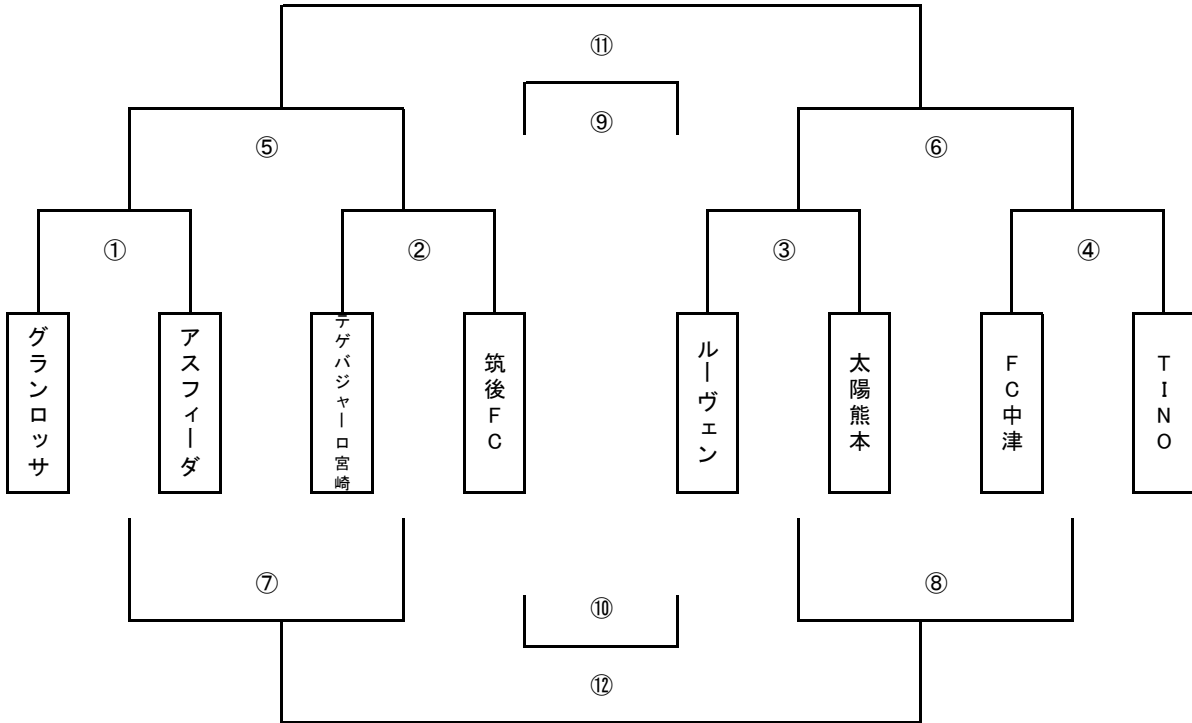

2018 筑後FC Kカップ組み合わせ

場所 筑後広域公園クレール2面

トーナメント表

組み合わせ表

	駐車場側グラウンド				審判	線路側グラウンド				審判
9:00	①	グランロッサ	vs	アスフィーダ	相互	③	ルーヴェン	vs	太陽熊本	相互
10:00	②	テゲバジャーロ宮崎	vs	筑後FC	相互	④	FC中津	vs	TINO	相互
11:00	B戦		vs			B戦		vs		
12:00	⑤	①勝	vs	②勝	相互	⑥	③勝	vs	④勝	相互
13:00	⑦	①負	vs	②負	相互	⑧	③負	vs	④負	相互
14:00	⑨	⑤負	vs	⑥負	相互	⑩	⑦負	vs	⑧負	相互
15:00	⑪	⑤勝	vs	⑥勝	相互	⑫	⑦勝	vs	⑧勝	相互

※50分ゲーム(25-5-25)

※審判は組み合わせ表の左が前半、右が後半

※選手交代は自由

※試合後のベンチ挨拶は無しで時間厳守をお願いします。

※引き分けの場合はPK戦(1本目からサドンデス)