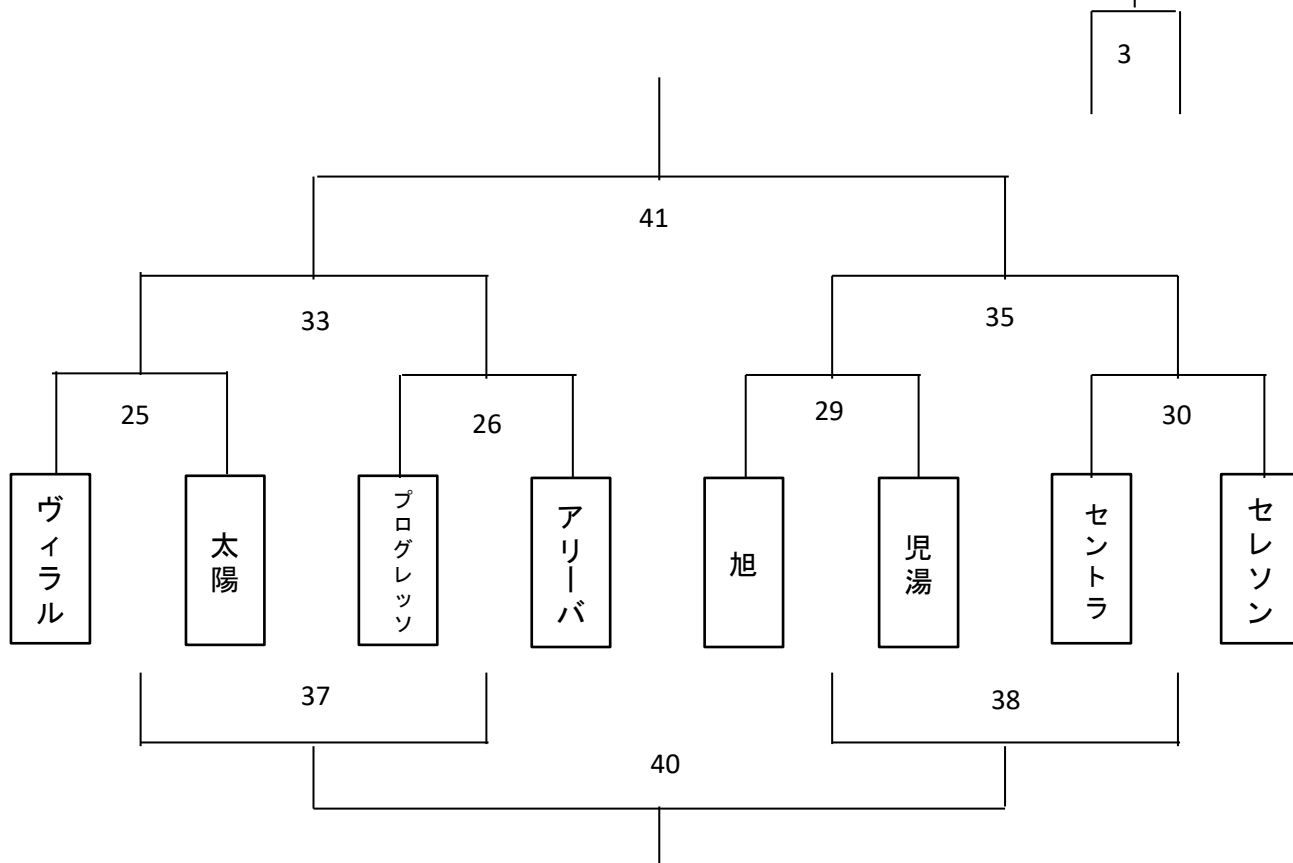

決勝トーナメント

3位決定戦

2017年6月4日(日)

		Aピッチ	綾町小田爪人工芝	設営	テゲバ、フォルトウナ				
		Bピッチ	綾町小田爪天然芝	設営	テゲバ、フォルトウナ				
	kick off	ピッチ	対戦		R	AR		本部	
25	10:00~	A	ヴイラル	-	太陽	協会	テゲバ	旭	テゲバ
26		B	プログレッソ	-	アリーバ	協会	アベン	ウオラ	アベン、ウオラ
27	12:00~	A	テゲバジャーロ	-	フォルトウナ	相互	相互	相互	相互
28		B	アベンソアール	-	ウオラエスト	相互	相互	相互	相互
29	13:30~	A	旭	-	児湯	協会	キタキリ	ヴェント	キタキリ、ヴェント
30		B	セントラル	-	セレソン	協会	インセ	フォル	インセ
31	15:30~	A	キタキリシマ	-	ヴェントノーバ	相互	相互	相互	相互
32		B	テゲバジャーロ	-	インセブル	相互	相互	相互	相互

2017年6月10日(土)

		Aピッチ	綾町小田爪人工芝	設営	28、31勝者				
		Bピッチ	都農町藤見陸上	設営	29、30負者				
	kick off	ピッチ	対戦		R	AR		本部	
33	10:00~	A	25勝者	-	26勝者	協会	協会	協会	28勝者
34	12:00~	A	28勝者	-	31勝者	相互	相互	相互	相互
35	13:30~	A	29勝者	-	30勝者	協会	協会	協会	31勝者
36	15:30~	A	B4	-	C4	相互	相互	相互	相互
37	10:00~	B	25負者	-	26負者	相互	29負者	30負者	29負者
38	12:00~	B	29負者	-	30負者	相互	25負者	26負者	26負者

2017年6月11日(日)

		Aピッチ	綾人工芝	設営	33、35敗者				
		Bピッチ	藤見陸上	設営	37、38勝者				
	kick off	ピッチ	対戦		R	AR		本部	
39	10:00~	A	33敗者	-	35敗者	協会	協会	協会	33、35勝者
40	13:30~	B	37勝者	-	38勝者	相互	相互	相互	相互
41	13:30~	A	33勝者	-	35勝者	協会	協会	協会	33、35負者

※マッチNO.37, 38, 40は5位決定が必要な時のみ協会に審判を派遣します。
5位決定が不必要な時は、相互審判とします。