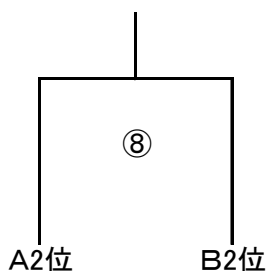

Aピッチ(駐車場側)				
MN	開始時間	左ベンチ	右ベンチ	レフリー
⑧	09:30~	A2位	VS B2位	A1位
⑨	11:00~	A1位	VS B1位	各チーム1人
B戦	12:30~		VS	
B戦	14:00~		VS	
B戦	15:30~		VS	
			VS	

Bピッチ(奥側)				
MN	開始時間	左ベンチ	右ベンチ	レフリー
⑦	09:30~	A3位	VS B3位	B1位
			VS	
B戦	12:30~		VS	
B戦	14:00~		VS	
B戦	15:30~		VS	
			VS