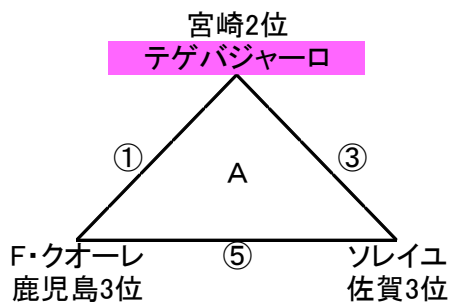

2018年度 第1回 3県クラブユース ディベロップ大会 組み合わせ

2月2日(土)  
予選60分ゲーム  
※延長・PK無し

| Aピッチ(駐車場側) |        |      |         |         |
|------------|--------|------|---------|---------|
| MN         | 開始時間   | 左ベンチ | 右ベンチ    | レフリー    |
| ①          | 09:30~ | テゲバ  | VS クオーレ | エストレーベ  |
| B戦         | 11:00~ |      | VS      |         |
| ③          | 12:30~ | ソレイユ | VS テゲバ  | Tremble |
| B戦         | 14:00~ |      | VS      |         |
| ⑤          | 15:30~ | クオーレ | VS ソレイユ | 太陽宮崎    |
|            |        |      | VS      |         |

| Bピッチ(奥側) |        |         |            |      |
|----------|--------|---------|------------|------|
| MN       | 開始時間   | 左ベンチ    | 右ベンチ       | レフリー |
| ②        | 09:30~ | 太陽宮崎    | VS Tremble | ソレイユ |
| B戦       | 11:00~ |         | VS         |      |
| ④        | 12:30~ | エストレーベ  | VS 太陽宮崎    | クオーレ |
| B戦       | 14:00~ |         | VS         |      |
| ⑥        | 15:30~ | Tremble | VS エストレーベ  | テゲバ  |
|          |        |         | VS         |      |

| Bピッチ(奥側) |        |      |        |      |
|----------|--------|------|--------|------|
| MN       | 開始時間   | 左ベンチ | 右ベンチ   | レフリー |
| ⑦        | 09:30~ | A3位  | VS B3位 | B1位  |
|          |        |      | VS     |      |
| B戦       | 12:30~ |      | VS     |      |
| B戦       | 14:00~ |      | VS     |      |
| B戦       | 15:30~ |      | VS     |      |
|          |        |      | VS     |      |