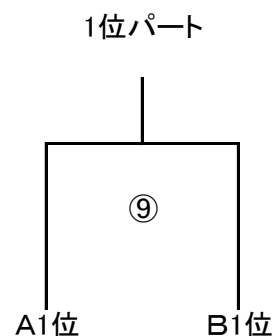

Aピッチ(駐車場側)				
MN	開始時間	左ベンチ	右ベンチ	レフリー
⑧	09:30~	A2位	VS B2位	A1位
⑨	11:00~	A1位	VS B1位	各チーム1人
B戦	12:30~		VS	
B戦	14:00~		VS	
B戦	15:30~		VS	
			VS	

Bピッチ(奥側)				
MN	開始時間	左ベンチ	右ベンチ	レフリー
⑦	09:30~	A3位	VS B3位	B1位
			VS	
B戦	12:30~		VS	
B戦	14:00~		VS	
B戦	15:30~		VS	
			VS