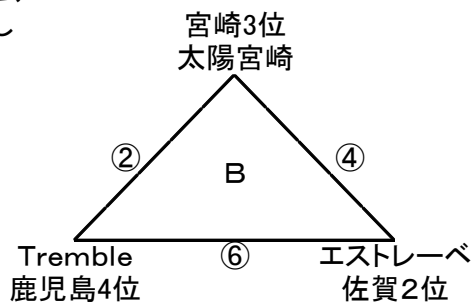

2018年度 第1回 3県クラブユース ディベロップ大会 組み合わせ

2月2日(土)  
予選60分ゲーム  
※延長・PK無し

| Aピッチ(駐車場側) |        |      |         |         |
|------------|--------|------|---------|---------|
| MN         | 開始時間   | 左ベンチ | 右ベンチ    | レフリー    |
| ①          | 09:30~ | テゲバ  | VS クオーレ | エストレーベ  |
| B戦         | 11:00~ |      | VS      |         |
| ③          | 12:30~ | ソレイユ | VS テゲバ  | Tremble |
| B戦         | 14:00~ |      | VS      |         |
| ⑤          | 15:30~ | クオーレ | VS ソレイユ | 太陽宮崎    |
|            |        |      | VS      |         |

| Bピッチ(奥側) |        |         |            |      |
|----------|--------|---------|------------|------|
| MN       | 開始時間   | 左ベンチ    | 右ベンチ       | レフリー |
| ②        | 09:30~ | 太陽宮崎    | VS Tremble | ソレイユ |
| B戦       | 11:00~ |         | VS         |      |
| ④        | 12:30~ | エストレーベ  | VS 太陽宮崎    | クオーレ |
| B戦       | 14:00~ |         | VS         |      |
| ⑥        | 15:30~ | Tremble | VS エストレーベ  | テゲバ  |
|          |        |         | VS         |      |

| Bピッチ(奥側) |        |      |        |      |
|----------|--------|------|--------|------|
| MN       | 開始時間   | 左ベンチ | 右ベンチ   | レフリー |
| ⑦        | 09:30~ | A3位  | VS B3位 | B1位  |
|          |        |      | VS     |      |
| B戦       | 12:30~ |      | VS     |      |
| B戦       | 14:00~ |      | VS     |      |
| B戦       | 15:30~ |      | VS     |      |
|          |        |      | VS     |      |