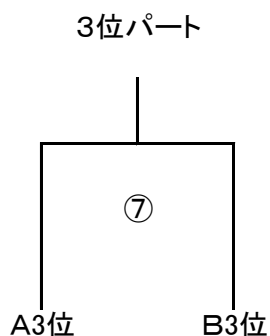

Aピッチ(駐車場側)				
MN	開始時間	左ベンチ	右ベンチ	レフリー
⑧	09:30~	A2位	VS B2位	A1位
⑨	11:00~	A1位	VS B1位	各チーム1人
B戦	12:30~		VS	
B戦	14:00~		VS	
B戦	15:30~		VS	
			VS	

Bピッチ(奥側)				
MN	開始時間	左ベンチ	右ベンチ	レフリー
⑦	09:30~	A3位	VS B3位	B1位
			VS	
B戦	12:30~		VS	
B戦	14:00~		VS	
B戦	15:30~		VS	
			VS